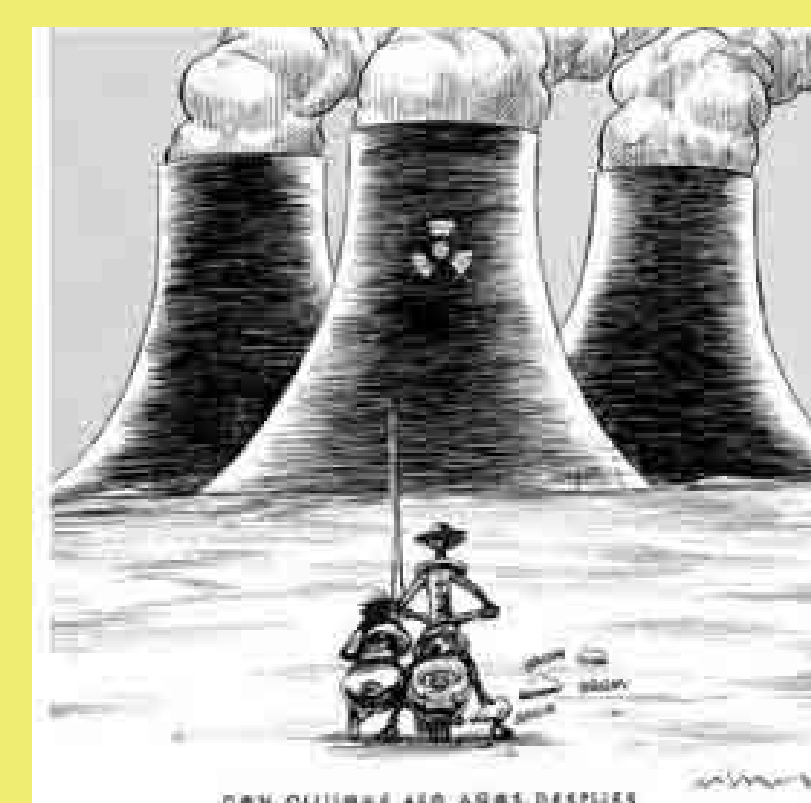

CON QUIERE ALO ARBO DESPUES